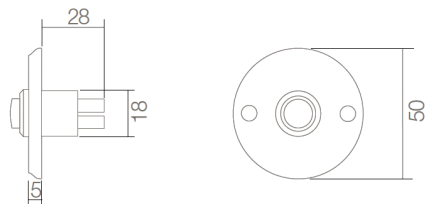

Cylinderring til profil cylinder
Vare nr.: **0010.318617**

Blindskilt Ø50x3 – C30
Vare nr.: **0010.013460**

Dørstop
Vare nr.: **0010.442040**

Dørstop
Vare nr.: **0010.403500**

Ringtryk
Vare nr.: **0010.399023**