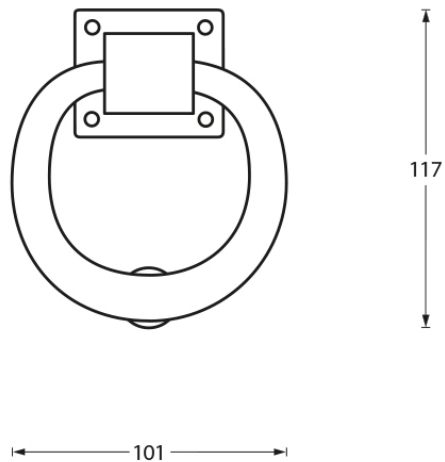

Par

Rosetter Ø50x2 - C30
Vare nr.: **0010.013208**

Rosetter Ø50x2
Vare nr.: **0010.013308**

Nøgleskilte Ø50x2 -klassisk
Vare nr.: **0010.013233**

Nøgleskilte Ø50x2 -oval
Vare nr.: **0010.013230**

Rosetter 37x37x5
Vare nr.: **0010.318304**

Nøgleskilte 37x37x5
Vare nr.: **0010.318316**

Rosetter Ø50x7 – C38
Vare nr.: **0010.318604**

Nøgleskilte-oval
Vare nr.: **0010.318616**

Langskilte 45x220x2 – Ø16/18

Vare nr.:

0010.013850 = AA - Par

0010.013853 = BA - Par

Cylinderring - Indvendig
Vare nr.:

- 0010.014306**
- 0010.014308**
- 0010.014311**
- 0010.014313**
- 0010.014316**
- 0010.014318**
- 0010.014321**

A = 6, 8, 11, 13, 16, 18, 21

Cylinderring til profil cylinder
Vare nr.: **0010.013430**

Cylinderring til profil cylinder
Vare nr.: **0010.318617**

Blindskilt Ø50x3 – C30
Vare nr.: **0010.013460**

Dørstop
Vare nr.: **0010.442040**

Dørstop
Vare nr.: **0010.403500**

Ringtryk
Vare nr.: **0010.399023**