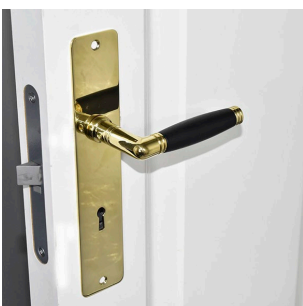

Kvalitet og godt håndværk

Dørgreb og tilbehør slibes eller poleres i hånden af professionelle håndværkere.

Slibning og polering af metaller er et håndværk, som ikke bare kræver en uddannelse, men også en sikker hånd og kunstnerisk sans, når man bearbejder designprodukter.

Dørgreb med ibenholt hæfte.
Vare nr.: **0010.037700**

Dørgreb BAU-stil
Vare nr.: **0010.037800**

Dørgreb U
Vare nr.: **0010.023400**

Dørgreb L-16
 Vare nr.: **0010.012606** - Uden rosetter
 Vare nr.: **0010.012616** - Med rosetter