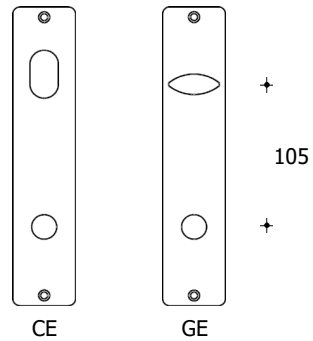

Langskilte 45x220x2 – Ø16/18

Vare nr.:

0010.013850 = AA - Par

0010.013853 = BA - Par

0010.013861 = CE - Stk.

0010.013863 = GE - Stk.

0010.013853 = KC - Par