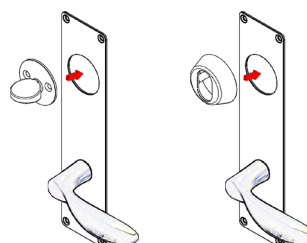

Dækskilte 60x250x2
Vare nr.:
0010.013912 = CH2 – Stk.