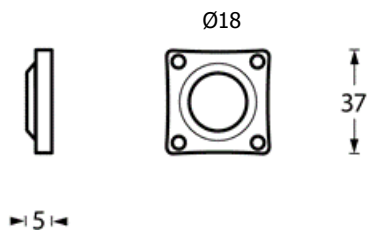

Par

Rosetter Ø50x2 - C30
Vare nr.: **0010.013208**

Rosetter Ø50x2
Vare nr.: **0010.013308**

Nøgleskilte Ø50x2 -klassisk
Vare nr.: **0010.013233**

Nøgleskilte Ø50x2 -oval
Vare nr.: **0010.013230**

Rosetter 37x37x5
Vare nr.: **0010.318304**

Nøgleskilte 37x37x5
Vare nr.: **0010.318316**

Rosetter Ø50x7 – C38
Vare nr.: **0010.318604**

Nøgleskilte-oval
Vare nr.: **0010.318616**

Langskilte 45x220x2 – Ø16/18

Vare nr.:

0010.013850 = AA - Par

0010.013853 = BA - Par