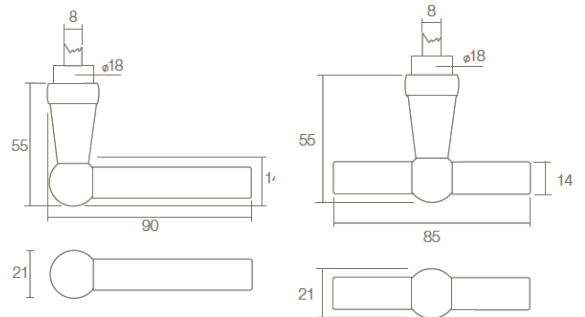

Dørgreb med træ hæfte
Vare nr.: **0010.037100**