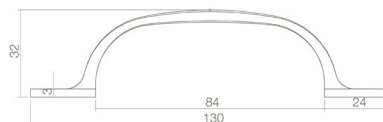

Møbelgreb
Vare nr.: **0010.561601**