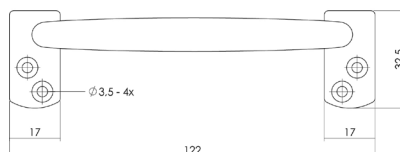

Vinduesklinke - Venstre
Vare nr.: **0010.561550B**

Vindues udskyder
Vare nr.: **0010.561580**

Møbelgreb
Vare nr.: **0010.561600**

Møbelgreb
Vare nr.: **0010.561601**

Møbelgreb
Vare nr.: **0010.875260**

Intersteel - Danmark
T: +45-24231524
E: info@intersteel.dk
www.intersteel.dk