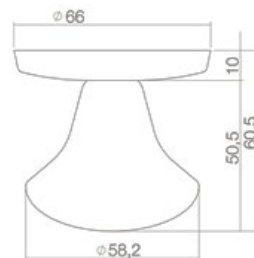

Fast knopgreb
Vare nr.: **0010.393030**

Fast knopgreb
Vare nr.: **0010.393031**

Fast knopgreb
Vare nr.: **0010.393034**

Fast knopgreb
Vare nr.: **0010.393035**

Vinduesklinke - Højre
Vare nr.: **0010.561550A**