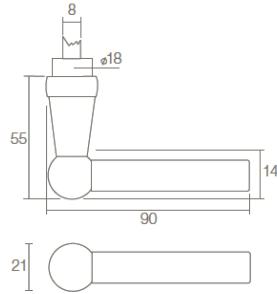

Dørgreb L+T
Vare nr.: **0010.032400**