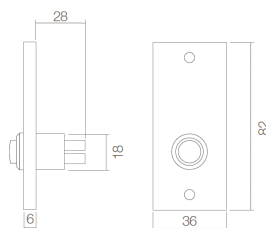

Ringtryk
Vare nr.: **0010.399023**

Ringtryk
Vare nr.: **0010.399025**