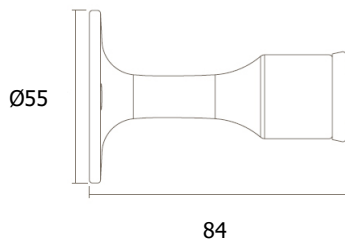

Dørstop
Vare nr.: **0010.442040**