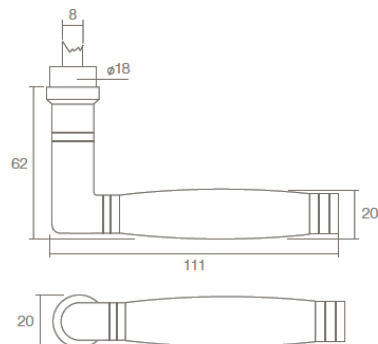

Dørgreb L+L
Vare nr.: **0010.032300**

Dørgreb L+T
Vare nr.: **0010.032400**

Dørgreb med træ hæfte
Vare nr.: **0010.037100**