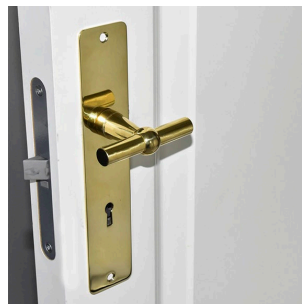

Dørgreb med ibenholt hæfte.
Vare nr.: **0010.037700**

Dørgreb BAU-stil
Vare nr.: **0010.037800**

Dørgreb U
Vare nr.: **0010.023400**

Dørgreb L-16
 Vare nr.: **0010.012606** - Uden rosetter
 Vare nr.: **0010.012616** - Med rosetter