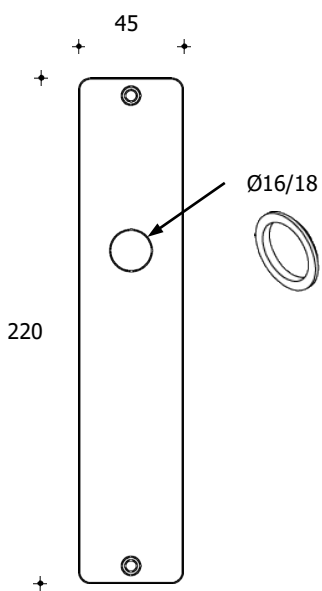

Langskilte 45x220x2 – Ø16/18

Vare nr.:

0010.013850 = AA - Par

0010.013853 = BA - Par

0010.013861 = CE - Stk.

0010.013863 = GE - Stk.

0010.013853 = KC - Par