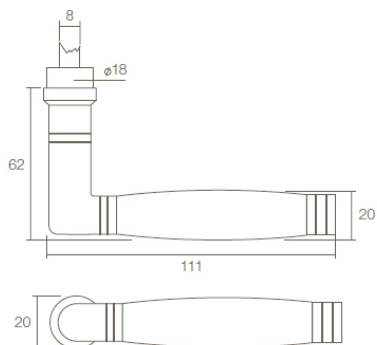

Dørgreb med ibenholt hæfte.
Vare nr.: **0010.037700**

Dørgreb BAU-stil
Vare nr.: **0010.037800**

Dørgreb U
Vare nr.: **0010.023400**

Dørgreb L-16
 Vare nr.: **0010.012606** - Uden rosetter
 Vare nr.: **0010.012616** - Med rosetter