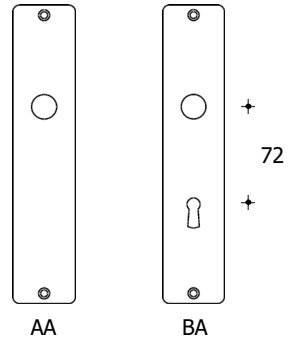

Langskilte 45x220x2 – Ø16/18

Vare nr.:

0010.013850 = AA - Par

0010.013853 = BA - Par

0010.013861 = CE - Stk.

0010.013863 = GE - Stk.

0010.013853 = KC - Par