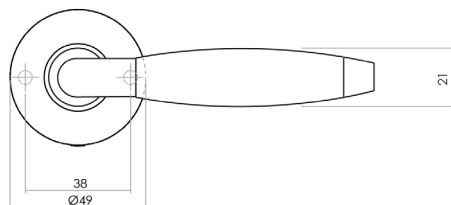

Dørgreb med ibenholt hæfte
Vare nr.: **0010.037502**

Par