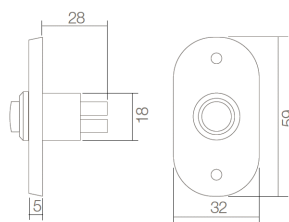

Ringtryk
Vare nr.: **0010.399025**