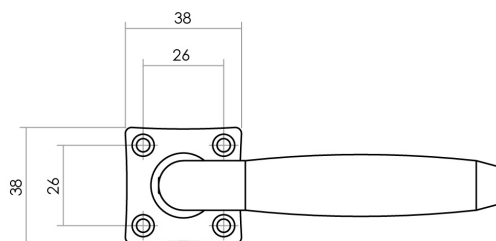

Dørgreb med ibenholt hæfte
Vare nr.: **0010.037702**

Par