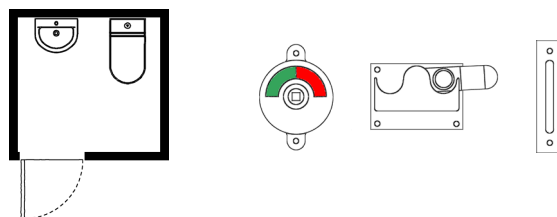

Fremstille til ordre.

Kontakt os for nærmere oplysninger og tilbud.

Toiletmarkering Ø50x2 – C30
Vare nr.: **0010.318304**

Toiletlås – udadgående dør
Vare nr.: **0010.370006**

Toiletlås – indadgående dør
Vare nr.: **0010.370106**