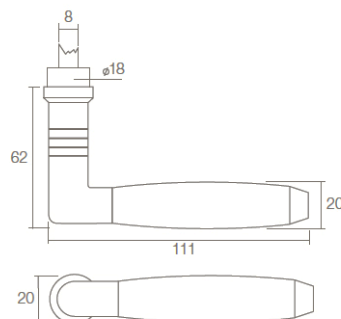

Dørgreb med ibenholt hæfte.
Vare nr.: **0010.037700**

Dørgreb BAU-stil
Vare nr.: **0010.037800**

Dørgreb U
Vare nr.: **0010.023400**

Dørgreb L-16
 Vare nr.: **0010.012606** - Uden rosetter
 Vare nr.: **0010.012616** - Med rosetter