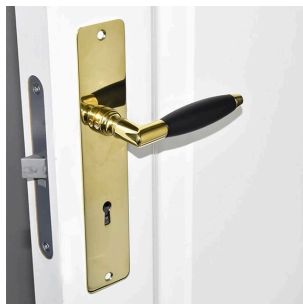

Dørgreb med ibenholt hæfte.
Vare nr.: **0010.037700**

Dørgreb BAU-stil
Vare nr.: **0010.037800**

Dørgreb U
Vare nr.: **0010.023400**

Dørgreb L-16
 Vare nr.: **0010.012606** - Uden rosetter
 Vare nr.: **0010.012616** - Med rosetter