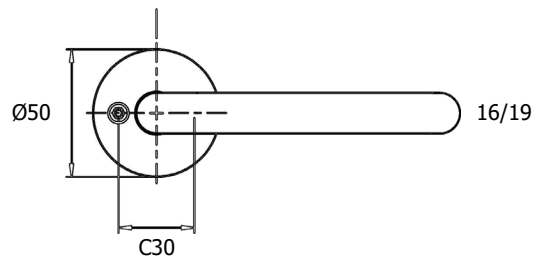

Dørgreb U-19
Vare nr.: **0010.012909** - Uden rosetter
Vare nr.: **0010.012919** - Med rosetter