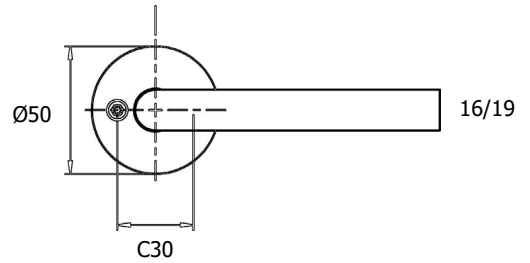

Dørgreb med ibenholt hæfte.
Vare nr.: **0010.037700**

Dørgreb BAU-stil
Vare nr.: **0010.037800**

Dørgreb U
Vare nr.: **0010.023400**

Dørgreb L-16
 Vare nr.: **0010.012606** - Uden rosetter
 Vare nr.: **0010.012616** - Med rosetter