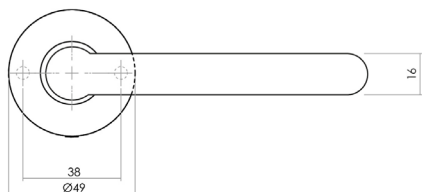

Dørgreb med ibenholt hæfte.
Vare nr.: **0010.037102**

Par