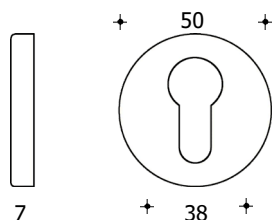

Cylinderring til profil cylinder
Vare nr.: **0010.318617**