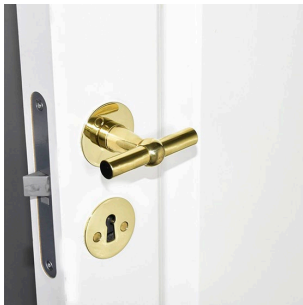

Dørgreb med ibenholt hæfte.
Vare nr.: **0010.037700**

Dørgreb BAU-stil
Vare nr.: **0010.037800**

Dørgreb U
Vare nr.: **0010.023400**

Dørgreb L-16
 Vare nr.: **0010.012606** - Uden rosetter
 Vare nr.: **0010.012616** - Med rosetter