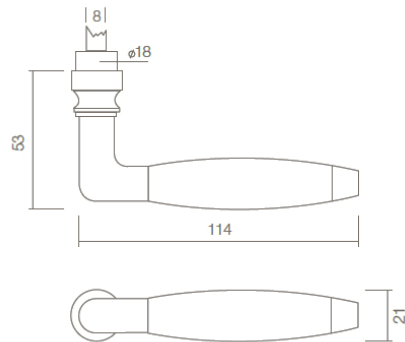

Dørgreb L+L
Vare nr.: **0010.032300**

Dørgreb L+T
Vare nr.: **0010.032400**

Dørgreb med træ hæfte
Vare nr.: **0010.037100**