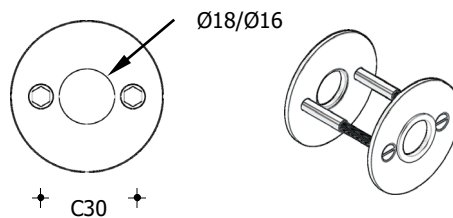

Par

Rosetter Ø50x2 - C30
Vare nr.: **0010.013208**

Rosetter Ø50x2
Vare nr.: **0010.013308**

Nøgleskilte Ø50x2 -klassisk
Vare nr.: **0010.013233**

Nøgleskilte Ø50x2 -oval
Vare nr.: **0010.013230**

Rosetter 37x37x5
Vare nr.: **0010.318304**