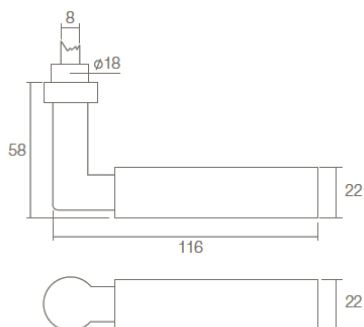

Dørgreb med ibenholt hæfte.
Vare nr.: **0010.037700**

Dørgreb BAU-stil
Vare nr.: **0010.037800**

Dørgreb U
Vare nr.: **0010.023400**

Dørgreb L-16
 Vare nr.: **0010.012606** - Uden rosetter
 Vare nr.: **0010.012616** - Med rosetter