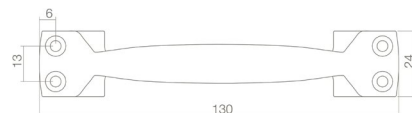

Møbelgreb
Vare nr.: **0010.561601**