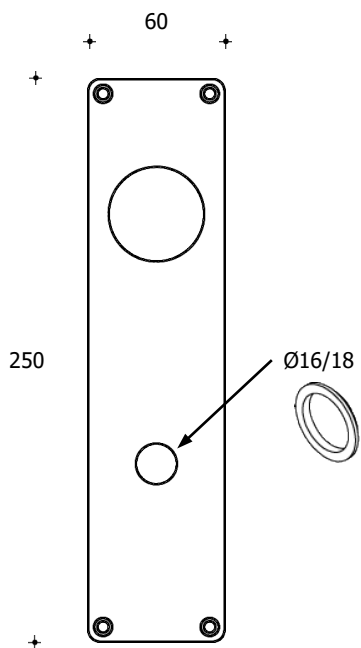

Dækskilte 60x250x2
Vare nr.:
0010.013912 = CH2 – Stk.