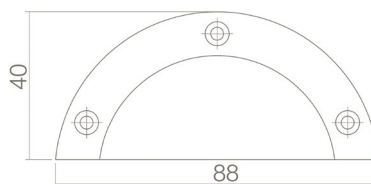

Vinduesklinke - Venstre
Vare nr.: **0010.561550B**

Vindues udskyder
Vare nr.: **0010.561580**

Møbelgreb
Vare nr.: **0010.561600**

Møbelgreb
Vare nr.: **0010.561601**

Møbelgreb
Vare nr.: **0010.875260**

Intersteel - Danmark
T: +45-24231524
E: info@intersteel.dk
www.intersteel.dk