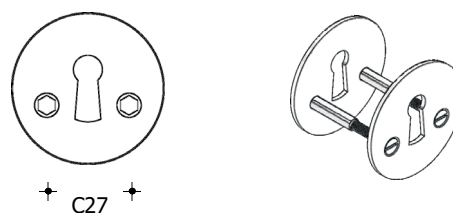

Par

Rosetter Ø50x2 - C30
Vare nr.: **0010.013208**

Rosetter Ø50x2
Vare nr.: **0010.013308**

Nøgleskilte Ø50x2 -klassisk
Vare nr.: **0010.013233**

Nøgleskilte Ø50x2 -oval
Vare nr.: **0010.013230**

Rosetter 37x37x5
Vare nr.: **0010.318304**