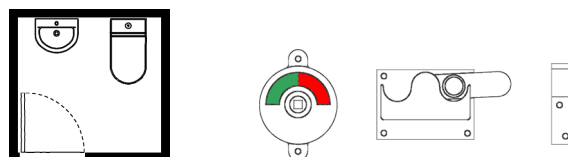

Fremstille til ordre.

Kontakt os for nærmere oplysninger og tilbud.

Toiletmarkering Ø50x2 – C30
Vare nr.: **0010.318304**

Toiletlås – udadgående dør
Vare nr.: **0010.370006**

Toiletlås – indadgående dør
Vare nr.: **0010.370106**