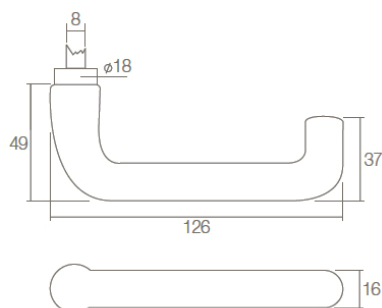

Dørgreb med ibenholt hæfte.
Vare nr.: **0010.037700**

Dørgreb BAU-stil
Vare nr.: **0010.037800**

Dørgreb U
Vare nr.: **0010.023400**

Dørgreb L-16
 Vare nr.: **0010.012606** - Uden rosetter
 Vare nr.: **0010.012616** - Med rosetter