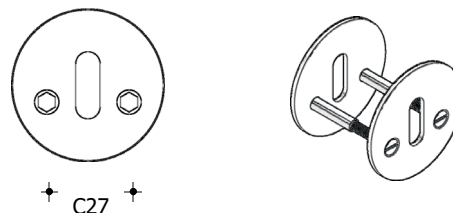

Par

Rosetter Ø50x2 - C30
Vare nr.: **0010.013208**

Rosetter Ø50x2
Vare nr.: **0010.013308**

Nøgleskilte Ø50x2 -klassisk
Vare nr.: **0010.013233**

Nøgleskilte Ø50x2 -oval
Vare nr.: **0010.013230**

Rosetter 37x37x5
Vare nr.: **0010.318304**