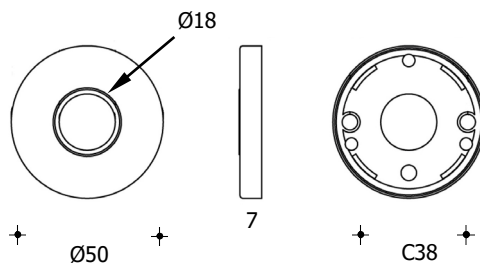

Par

Rosetter Ø50x2 - C30
Vare nr.: **0010.013208**

Rosetter Ø50x2
Vare nr.: **0010.013308**

Nøgleskilte Ø50x2 -klassisk
Vare nr.: **0010.013233**

Nøgleskilte Ø50x2 -oval
Vare nr.: **0010.013230**

Rosetter 37x37x5
Vare nr.: **0010.318304**

Nøgleskilte 37x37x5
Vare nr.: **0010.318316**

Rosetter Ø50x7 – C38
Vare nr.: **0010.318604**

Nøgleskilte-oval
Vare nr.: **0010.318616**

Langskilte 45x220x2 – Ø16/18

Vare nr.:

0010.013850 = AA - Par

0010.013853 = BA - Par